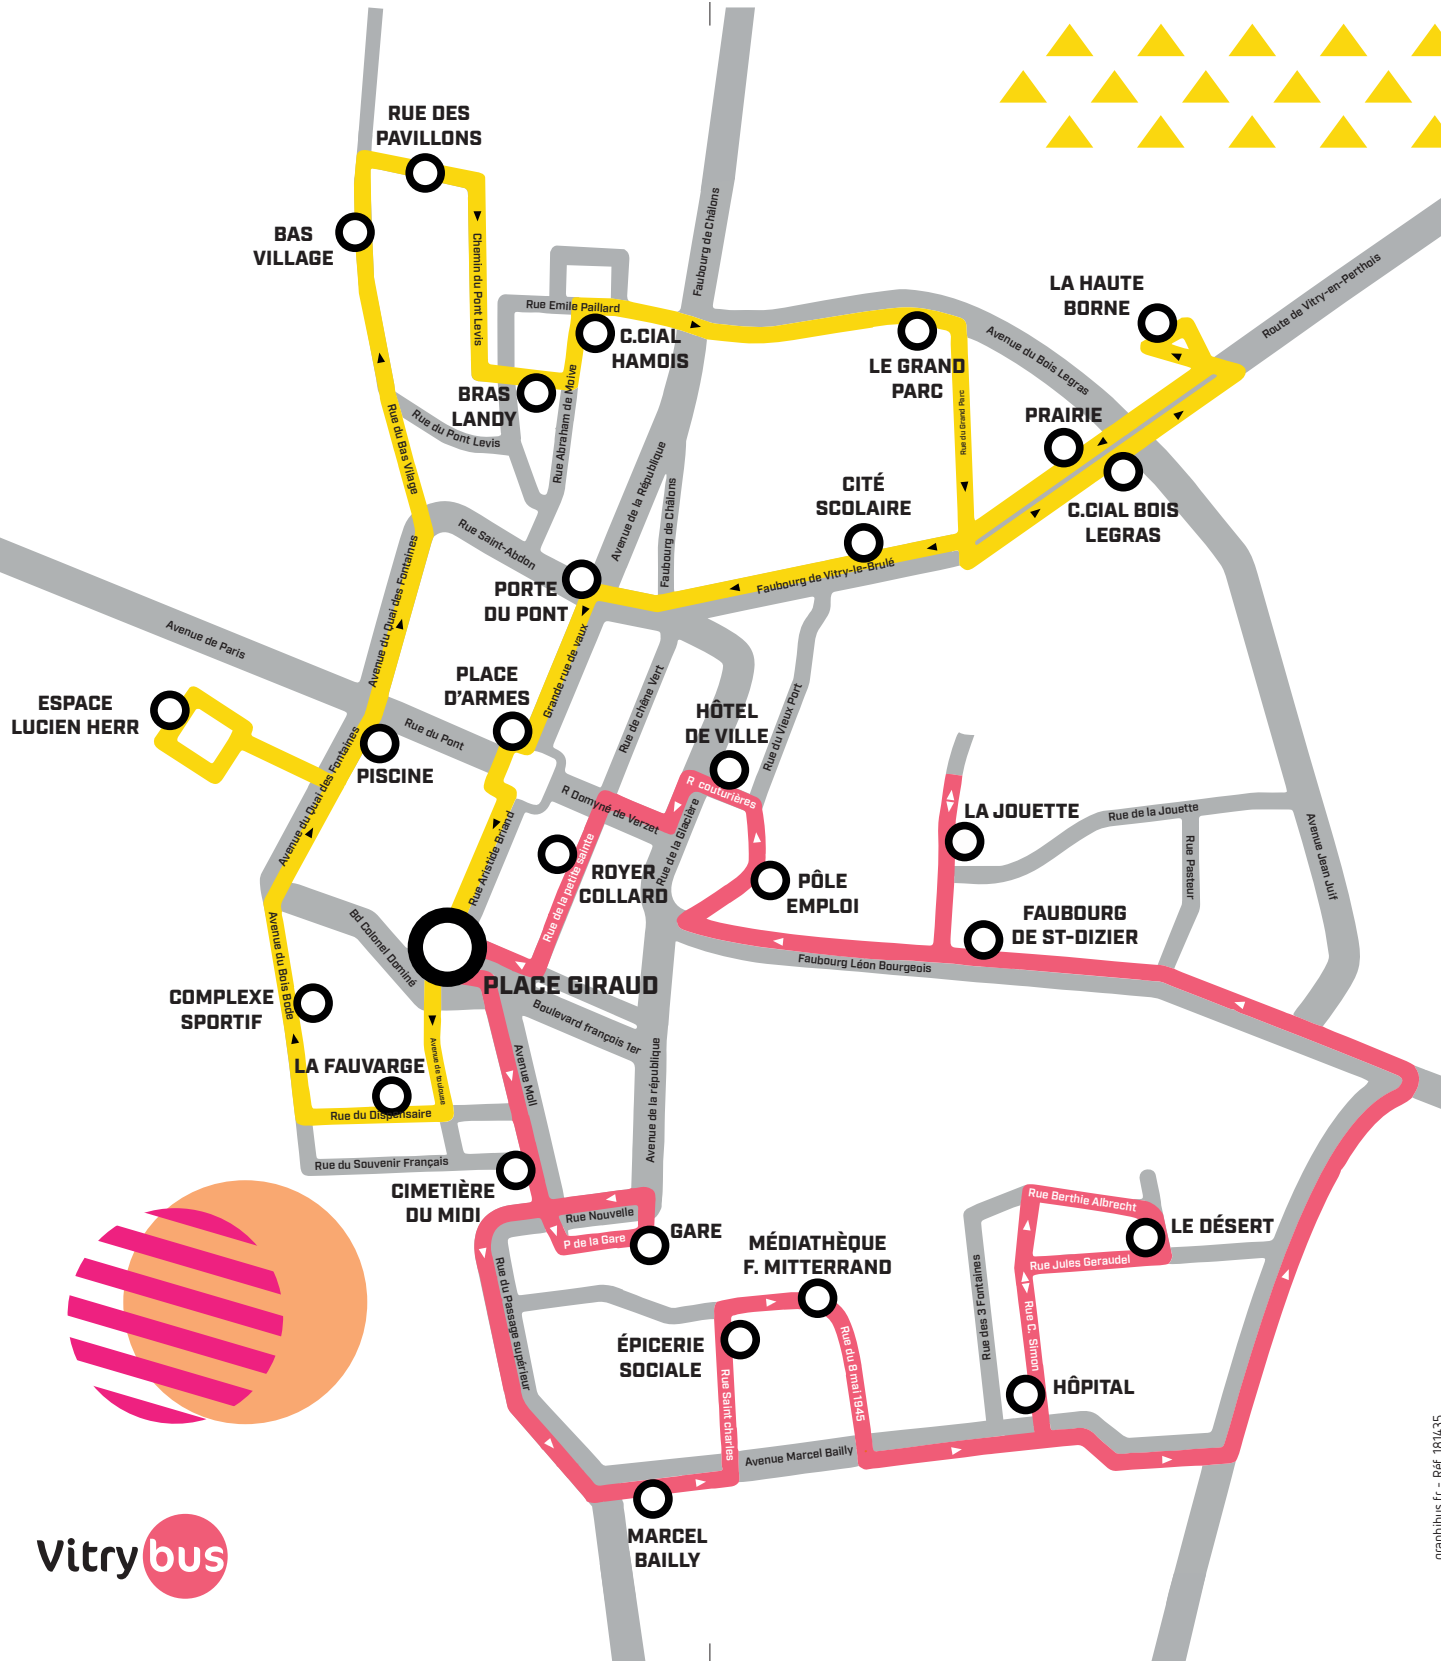

## Ligne rose

- PLACE GIRAUD
- CIMETIÈRE DU MIDI
- GARE
- MARCEL BAILLY
- ÉPICERIE SOCIALE
- MÉDIATHÈQUE F. MITTERRAND
- LE DÉSERT
- HÔPITAL
- FAUBOURG DE ST-DIZIER
- LA JOUETTE
- PÔLE EMPLOI
- HÔTEL DE VILLE
- ROYER COLLARD

## Ligne jaune

- PLACE GIRAUD
- LA FAUVAGE
- COMPLEXE SPORTIF
- ESPACE LUCIEN HERR
- PISCINE
- BAS VILLAGE
- RUE DES PAVILLONS
- BRAS LANDY
- C.CIAL HAMOIS
- LE GRAND PARC
- C.CIAL BOIS LEGRAS
- LA HAUTE BORNE
- PRAIRIE
- CITÉ SCOLAIRE
- PORTE DU PONT
- PLACE D'ARMES